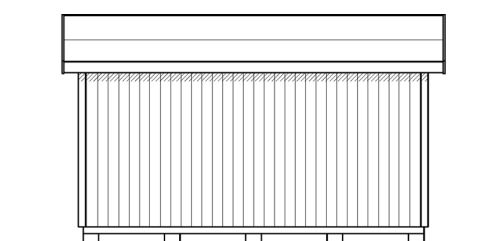

Artikelnummer	237
Eankod	7393290002377
Takyta	20 m ²
Totalhöjd	2,8 m
Högsta höjd inv.	2,34 m
Lägsta höjd inv.	1,9 m
Funkispanel	17 x 145 mm
Dörr	Skjutdörrsparti 40x20
Fönster	2 st 6 x 18 fasta 2 st 9 x 4 öppningsbara
Vikt	Ca 1500 kg
Förpackningsstorlek	Del 1: ca 105 x 200 x 270 cm Del 2: ca 60 x 110 x 480 cm Del 3: ca 110 x 22 x 105 cm

JABO Rosenlund 15 m²

JABO
JABO WOOD PRODUCTS AB

Framsida

Kortsida

Baksida

Kortsida

Takmätt

Sektion