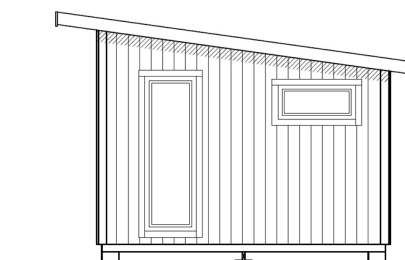

JABO Rosenlund 15 m²

JABO
JABO WOOD PRODUCTS AB

Ett fristående uterum där framsidan är försedd med skjutdörrar. Den fullt öppningsbara framsidan gör uterummet användbart under en stor del av året. Öppna upp på sommaren eller stäng och njut med levande ljus och en filt under de lite svalare dagarna.

Artikelnummer	237
Eankod	7393290002377
Takyta	20 m ²
Totalhöjd	2,8 m
Högsta höjd inv.	2,34 m
Lägsta höjd inv.	1,9 m
Funkispanel	17 x 145 mm
Dörr	Skjutdörrsparti 40x20
Fönster	2 st 6 x 18 fasta 2 st 9 x 4 öppningsbara
Vikt	Ca 1500 kg
Förpackningsstorlek	Del 1: ca 105 x 200 x 270 cm Del 2: ca 60 x 110 x 480 cm Del 3: ca 110 x 22 x 105 cm

JABO Rosenlund 15 m²

JABO
JABO WOOD PRODUCTS AB

Framsida

Kortsida

Baksida

Kortsida

Takmätt

Sektion