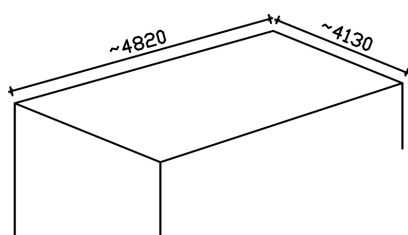

Artikelnummer	237
Eankod	7393290002377
Takyta	20 m ²
Totalhöjd	2,8 m
Högsta höjd inv.	2,34 m
Lägsta höjd inv.	1,9 m
Funkispanel	17 x 145 mm
Dörr	Skjutdörrsparti 40x20
Fönster	2 st 6 x 18 fasta 2 st 9 x 4 öppningsbara
Vikt	Ca 1500 kg
Förpackningsstorlek	Del 1: ca 105 x 200 x 270 cm Del 2: ca 60 x 110 x 480 cm Del 3: ca 110 x 22 x 105 cm

JABO Rosenlund 15 m²

JABO
JABO WOOD PRODUCTS AB

Framsida

Kortsida

Baksida

Kortsida

Takmätt

Sektion

Leveransbeskrivning 2010-04-06

Tak Underlagspapp
Råspont 17 mm
Takåsar 45 x 195
Enkel vindskiva 22 x 145, 22 x 170 mm
Takfotsbräda 22 x 120 mm
Taklutning ca 8°

Yttervägg Färdiga väggsektioner och gavelspetsar
Funkispanel 17 x 145 mm
Regelstomme 34 x 70 mm
Vindpapp
Knutbräda 22 x 95 mm