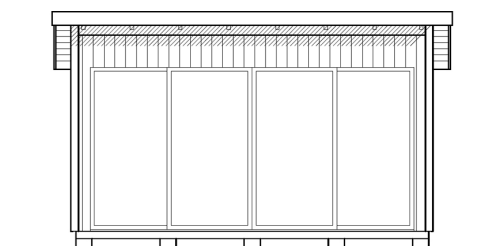

JABO Rosenlund 15 m²

JABO
JABO WOOD PRODUCTS AB

Ett fristående uterum där framsidan är försedd med skjutdörrar. Den fullt öppningsbara framsidan gör uterummet användbart under en stor del av året. Öppna upp på sommaren eller stäng och njut med levande ljus och en filt under de lite svalare dagarna.

Artikelnummer	237
Eankod	7393290002377
Takyta	20 m ²
Totalhöjd	2,8 m
Högsta höjd inv.	2,34 m
Lägsta höjd inv.	1,9 m
Funkispanel	17 x 145 mm
Dörr	Skjutdörrsparti 40x20
Fönster	2 st 6 x 18 fasta 2 st 9 x 4 öppningsbara
Vikt	Ca 1500 kg
Förpackningsstorlek	Del 1: ca 105 x 200 x 270 cm Del 2: ca 60 x 110 x 480 cm Del 3: ca 110 x 22 x 105 cm

JABO Rosenlund 15 m²

JABO
JABO WOOD PRODUCTS AB

Framsida

Kortsida

Baksida

Kortsida

Takmätt

Sektion