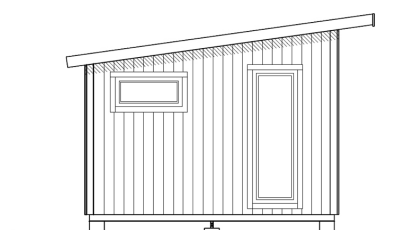

Artikelnummer	237
Eankod	7393290002377
Takyta	20 m ²
Totalhöjd	2,8 m
Högsta höjd inv.	2,34 m
Lägsta höjd inv.	1,9 m
Funkispanel	17 x 145 mm
Dörr	Skjutdörrsparti 40x20
Fönster	2 st 6 x 18 fasta 2 st 9 x 4 öppningsbara
Vikt	Ca 1500 kg
Förpackningsstorlek	Del 1: ca 105 x 200 x 270 cm Del 2: ca 60 x 110 x 480 cm Del 3: ca 110 x 22 x 105 cm

JABO Rosenlund 15 m²

JABO
JABO WOOD PRODUCTS AB

Framsida

Kortsida

Baksida

Kortsida

Takmätt

Sektion