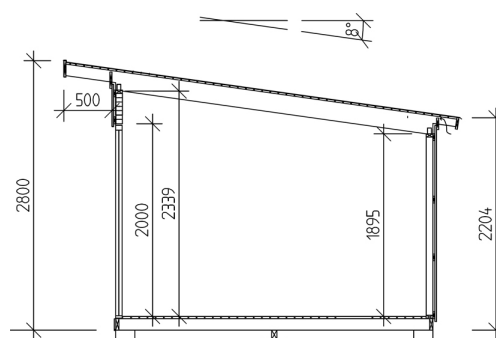

Artikelnummer	237
Eankod	7393290002377
Takyta	20 m ²
Totalhöjd	2,8 m
Högsta höjd inv.	2,34 m
Lägsta höjd inv.	1,9 m
Funkispanel	17 x 145 mm
Dörr	Skjutdörrsparti 40x20
Fönster	2 st 6 x 18 fasta 2 st 9 x 4 öppningsbara
Vikt	Ca 1500 kg
Förpackningsstorlek	Del 1: ca 105 x 200 x 270 cm Del 2: ca 60 x 110 x 480 cm Del 3: ca 110 x 22 x 105 cm

JABO Rosenlund 15 m²

JABO
JABO WOOD PRODUCTS AB

Framsida

Kortsida

Baksida

Kortsida

Takmätt

Sektion

Leveransbeskrivning 2010-04-06

Tak Underlagspapp
Råspont 17 mm
Takåsar 45 x 195
Enkel vindskiva 22 x 145, 22 x 170 mm
Takfotsbräda 22 x 120 mm
Taklutning ca 8°

Yttervägg Färdiga väggsektioner och gavelspetsar
Funkispanel 17 x 145 mm
Regelstomme 34 x 70 mm
Vindpapp
Knutbräda 22 x 95 mm