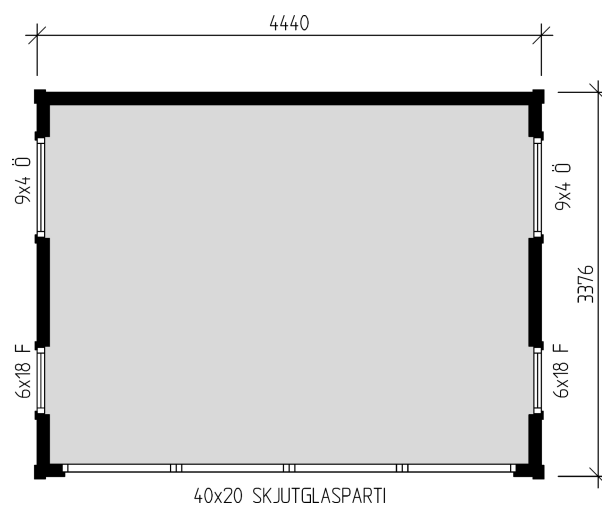

Artikelnummer	237
Eankod	7393290002377
Takyta	20 m ²
Totalhöjd	2,8 m
Högsta höjd inv.	2,34 m
Lägsta höjd inv.	1,9 m
Funkispanel	17 x 145 mm
Dörr	Skjutdörrsparti 40x20
Fönster	2 st 6 x 18 fasta 2 st 9 x 4 öppningsbara
Vikt	Ca 1500 kg
Förpackningsstorlek	Del 1: ca 105 x 200 x 270 cm Del 2: ca 60 x 110 x 480 cm Del 3: ca 110 x 22 x 105 cm

JABO Rosenlund 15 m²

JABO
JABO WOOD PRODUCTS AB

Framsida

Kortsida

Baksida

Kortsida

Takmätt

Sektion

Leveransbeskrivning 2010-04-06

Tak Underlagspapp
Råspont 17 mm
Takåsar 45 x 195
Enkel vindskiva 22 x 145, 22 x 170 mm
Takfotsbräda 22 x 120 mm
Taklutning ca 8°

Yttervägg Färdiga väggsektioner och gavelspetsar
Funkispanel 17 x 145 mm
Regelstomme 34 x 70 mm
Vindpapp
Knutbräda 22 x 95 mm