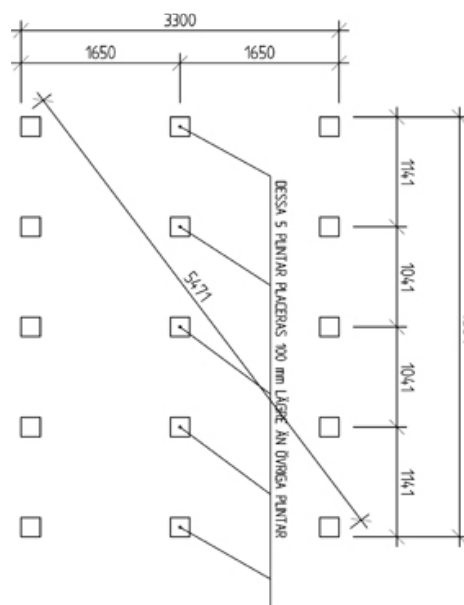

Plintritning