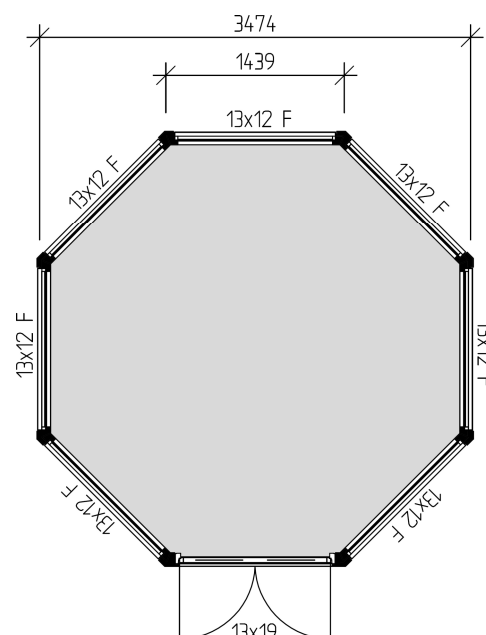

Artikelnummer	231
Eankod	7393290002315
Takyta	15,2 m ²
Totalhöjd	2,92 m
Högsta höjd inv.	2,66 m
Lägsta höjd inv.	2,11 m
Svansjöpanel	17 x 145 mm
Dörr	13x19 10° med trycke och lås
Fönster	7 st 13 x 12 fasta
Vikt	Ca 1200 kg
Förpackningsstorlek	Del 1: ca 230 x 110 x 145 cm Del 2: ca 65 x 110 x 360 cm