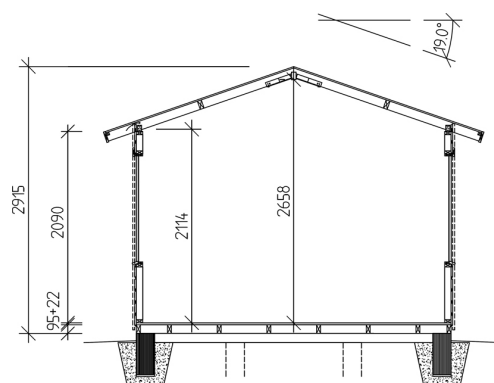

Artikelnummer	231
Eankod	7393290002315
Takyta	15,2 m ²
Totalhöjd	2,92 m
Högsta höjd inv.	2,66 m
Lägsta höjd inv.	2,11 m
Svansjöpanel	17 x 145 mm
Dörr	13x19 10° med trycke och lås
Fönster	7 st 13 x 12 fasta
Vikt	Ca 1200 kg
Förpackningsstorlek	Del 1: ca 230 x 110 x 145 cm Del 2: ca 65 x 110 x 360 cm

JABO Lusthus 10 m²

JABO
JABO WOOD PRODUCTS AB

Framsida

Sida

Baksida

Sida

Sektion

Leveransbeskrivning 2009-12-17

Tak	Underlagspapp Plywoodskivor 12 mm Reglar 45 x 95 mm Takfotsbrädor 22 x 120 mm Taklutning ca 19°
Yttervägg	Svansjöpanel 17 x 145 mm Reglar 34 x 70 mm
Golv	Golvbjälklag / Bottenram 45 x 95 mm Bärlina 100 mm Trallgolv 22 x 95 mm
Dörr	Ytterdörr 13 x 19 med fönster, obehandlad, ej monterat
Fönster	13 x 12 fasta med härdat 4 mm glas, obehandlade, monterade
Övrigt	Erforderlig spik för ihopmontering