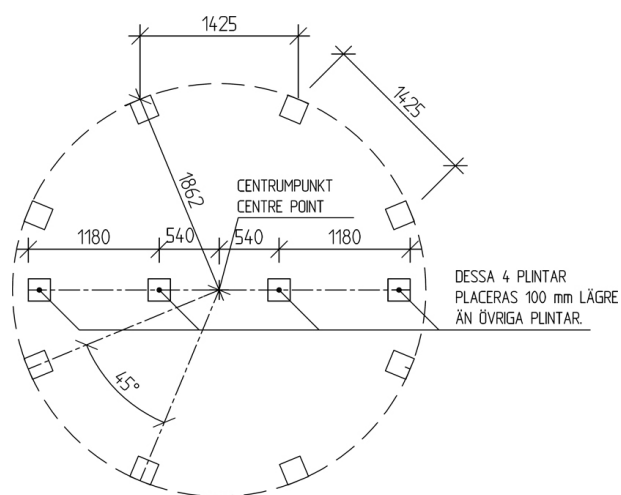

Artikelnummer	231
Eankod	7393290002315
Takyta	15,2 m ²
Totalhöjd	2,92 m
Högsta höjd inv.	2,66 m
Lägsta höjd inv.	2,11 m
Svansjöpanel	17 x 145 mm
Dörr	13x19 10° med trycke och lås
Fönster	7 st 13 x 12 fasta
Vikt	Ca 1200 kg
Förpackningsstorlek	Del 1: ca 230 x 110 x 145 cm Del 2: ca 65 x 110 x 360 cm

JABO Lusthus 10 m²

JABO
JABO WOOD PRODUCTS AB

Framsida

Sida

Baksida

Sida

Sektion

Leveransbeskrivning 2009-12-17

Tak	Underlagspapp Plywoodskivor 12 mm Reglar 45 x 95 mm Takfotsbrädor 22 x 120 mm Taklutning ca 19°
Yttervägg	Svansjöpanel 17 x 145 mm Reglar 34 x 70 mm
Golv	Golvbjälklag / Bottenram 45 x 95 mm Bärlina 100 mm Trallgolv 22 x 95 mm
Dörr	Ytterdörr 13 x 19 med fönster, obehandlad, ej monterat
Fönster	13 x 12 fasta med härdat 4 mm glas, obehandlade, monterade
Övrigt	Erforderlig spik för ihopmontering